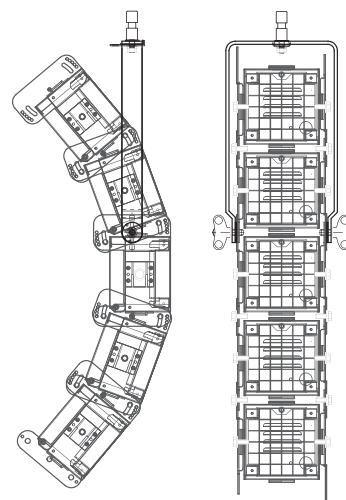

1灯ELブル & SR-5

連結自在のELブルに新しく、シングルタイプ・1灯ELブルが誕生しました。
加えて、アール型に連結できるSR-5(数字は連結数に応じて変わります)も新登場!
アーム、ハンガー等、アタッチメント仕様はご相談に応じます。

【1灯ELブル】〈単位:mm〉

仕様:

300w VN/M, 500w N/M球, ACL球
AC100V 50/60Hz
サイズ W180×D105×
H240mm(アーム込・ダボまで)
[本体のみ W119×D105×H129mm]
重量 1.5kg

注※参考写真に
球は入っていません。

■SR型は、0°~20°まで、
5°ずつの角度調整が出来ます。
理論上は完全円形型に
連結できるようになります。
もちろん、1灯ずつ個々に別角度で
連結できます!

参考写真のSR-5は
15°角度連結
【アーム付】

【ベース置き】

レンタル・お問い合わせは、川崎テクノベース【Tel.044-862-6260】まで

株式会社 エンジニア・ライティング

www.el3.co.jp

本社 〒154-0004 東京都世田谷区太子堂1-12-38-205 TEL.03-3413-8441 FAX.03-3413-8466
川崎テクノベース 〒216-0005 神奈川県川崎市宮前区土橋6-13-1 TEL.044-862-6260 FAX.044-862-6288

SR-4

アール型連結1灯ELブル

連結自在のELブル・シングル1灯タイプを、アール型に連結したSRラインナップのうち
ご要望の多い4灯連結・SR-4をご用意いたしました！
アーム、ハンガー等、アタッチメント仕様はご相談に応じます。

基本型：【1灯ELブル】〈単位:mm〉

仕様：

ランプ：300w VN/M, 500w N/M球, ACL球
定格電圧：AC100V 50/60Hz
サイズ W180×D105×H240mm(アーム込・ダボまで)
[本体のみ W119×D105×H129mm]
重量 1.5kg
*縦・横への連結可能(基本的に無制限)・絶縁ダボ仕様

※参考写真は、
4灯とも15°角度で連結
【アーム付】

■ SR(アール)型は、0°~20°まで/5°ずつの角度調整が
出来ます。これにより、理論上は完全円形型連結が
可能となります。