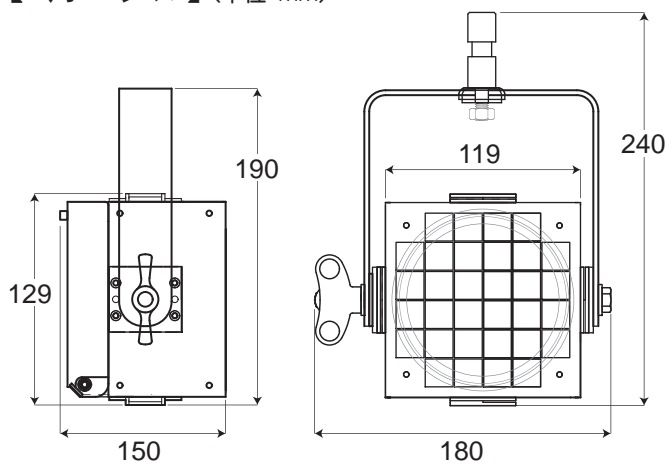

1灯ELブル & SR-5

連結自在のELブルに新しく、シングルタイプ・1灯ELブルが誕生しました。
加えて、アール型に連結できるSR-5(数字は連結数に応じて変わります)も新登場!
アーム、ハンガー等、アタッチメント仕様はご相談に応じます。

【1灯ELブル】〈単位:mm〉

仕様:

300w VN/M, 500w N/M球, ACL球
AC100V 50/60Hz
サイズ W180×D105×
H240mm(アーム込・ダボまで)
[本体のみ W119×D105×H129mm]
重量 1.5kg

注※参考写真に
球は入っていません。

■SR型は、0°~20°まで、
5°ずつの角度調整が出来ます。
理論上は完全円形型に
連結できるようになります。
もちろん、1灯ずつ個々に別角度で
連結できます!

参考写真のSR-5は
15°角度連結
【アーム付】

【ベース置き】

レンタル・お問い合わせは、川崎テクノベース【Tel.044-862-6260】まで

株式会社 エンジニア・ライティング

www.el3.co.jp

基本型：【1灯ELブル】〈単位:mm〉

仕様：

ランプ：300w VN/M, 500w N/M球, ACL球
定格電圧：AC100V 50/60Hz
サイズ W180×D105×H240mm(アーム込・ダボまで)
[本体のみ W119×D105×H129mm]
重量 1.5kg
*縦・横への連結可能(基本的に無制限)・絶縁ダボ仕様

※参考写真は、
4灯とも15°角度で連結
【アーム付】

■ SR(アール)型は、0°~20°まで/5°ずつの角度調整が
出来ます。これにより、理論上は完全円形型連結が
可能となります。