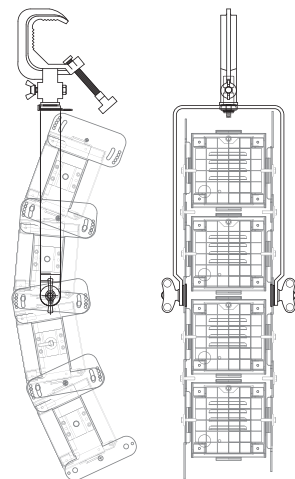

1灯ELブル & SR-5

連結自在のELブルに新しく、シングルタイプ・1灯ELブルが誕生しました。
加えて、アール型に連結できるSR-5(数字は連結数に応じて変わります)も新登場!
アーム、ハンガー等、アタッチメント仕様はご相談に応じます。

【1灯ELブル】〈単位:mm〉

仕様:

300w VN/M, 500w N/M球, ACL球
AC100V 50/60Hz
サイズ W180×D105×
H240mm(アーム込・ダボまで)
[本体のみ W119×D105×H129mm]
重量 1.5kg

注※参考写真に
球は入っていません。

■SR型は、0°~20°まで、
5°ずつの角度調整が出来ます。
理論上は完全円形型に
連結できるようになります。
もちろん、1灯ずつ個々に別角度で
連結できます!

参考写真のSR-5は
15°角度連結
【アーム付】

【ベース置き】

レンタル・お問い合わせは、川崎テクノベース【Tel.044-862-6260】まで

株式会社 エンジニア・ライティング

www.el3.co.jp

基本型：【1灯ELブル】〈単位:mm〉

仕様：

ランプ：300w VN/M, 500w N/M球, ACL球
定格電圧：AC100V 50/60Hz
サイズ W180×D105×H240mm(アーム込・ダボまで)
[本体のみ W119×D105×H129mm]
重量 1.5kg
*縦・横への連結可能(基本的に無制限)・絶縁ダボ仕様

※参考写真は、
4灯とも15°角度で連結
【アーム付】

■ SR(アール)型は、0°~20°まで/5°ずつの角度調整が
出来ます。これにより、理論上は完全円形型連結が
可能となります。

もちろん、1灯ずつ別角度で連結可能！

レンタル・お問い合わせは、川崎テクノベース【Tel.044-862-6260】まで

株式会社 エンジン・ライティング

www.el3.co.jp

本社 〒154-0004 東京都世田谷区太子堂1-12-38-205 TEL.03-3413-8441 FAX.03-3413-8466
川崎テクノベース 〒216-0005 神奈川県川崎市宮前区土橋6-13-1 TEL.044-862-6260 FAX.044-862-6288