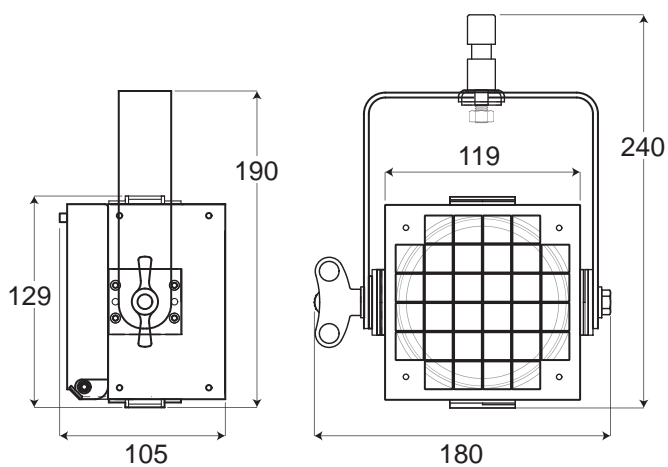

1灯ELブル & SR-5

連結自在のELブルに新しく、シングルタイプ・1灯ELブルが誕生しました。
加えて、アール型に連結できるSR-5(数字は連結数に応じて変わります)も新登場!
アーム、ハンガー等、アタッチメント仕様はご相談に応じます。

【1灯ELブル】〈単位:mm〉

仕様:

300w VN/M, 500w N/M球, ACL球
AC100V 50/60Hz
サイズ W180×D105×
H240mm(アーム込・ダボまで)
[本体のみ W119×D105×H129mm]
重量 1.5kg

注※参考写真に
球は入っていません。

■SR型は、0°~20°まで、
5°ずつの角度調整が出来ます。
理論上は完全円形型に
連結できるようになります。
もちろん、1灯ずつ個々に別角度で
連結できます!

参考写真のSR-5は
15°角度連結
【アーム付】

【ベース置き】

レンタル・お問い合わせは、川崎テクノベース【Tel.044-862-6260】まで

株式会社 エンジニア・ライティング

www.el3.co.jp

基本型：【1灯ELブル】〈単位:mm〉

仕様：

ランプ：300w VN/M, 500w N/M球, ACL球
定格電圧：AC100V 50/60Hz
サイズ W180×D105×H240mm(アーム込・ダボまで)
[本体のみ W119×D105×H129mm]
重量 1.5kg
*縦・横への連結可能(基本的に無制限)・絶縁ダボ仕様

※参考写真は、
4灯とも15°角度で連結
【アーム付】

■ SR(アール)型は、0°~20°まで/5°ずつの角度調整が
出来ます。これにより、理論上は完全円形型連結が
可能となります。