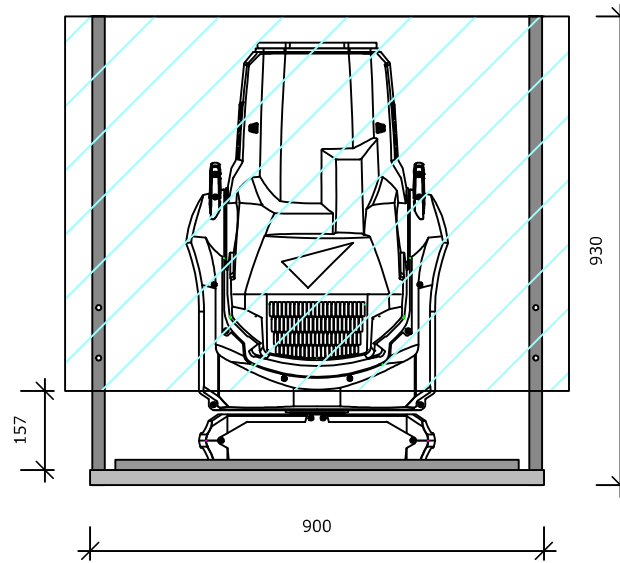

Large CABINサイズ

Large CABIN対応機種

- MAC Ultra Wash
 - MAC Viper Series
 - T2 Profile
 - BMFL Spot
 - BMFL Follow Spot LT
- 2023/8現在