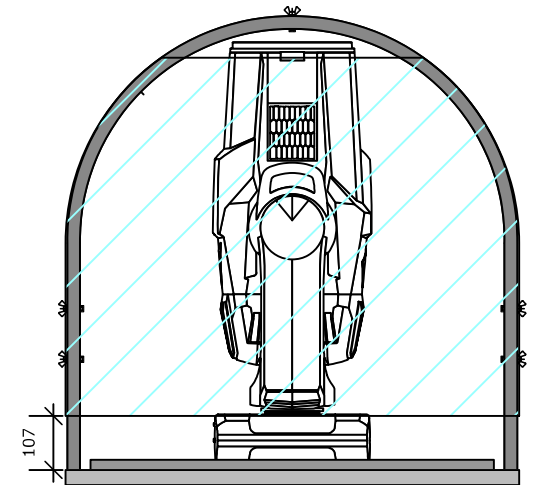

Large CABINサイズ

Large CABIN対応機種

- MAC Ultra Wash
 - MAC Viper Series
 - T2 Profile
 - BMFL Spot
 - BMFL Follow Spot LT
- 2023/8現在