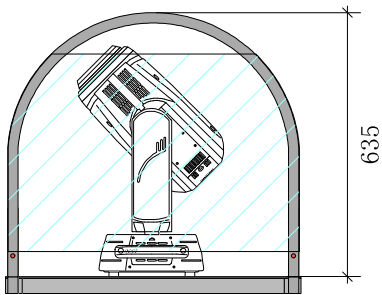

各サイズ寸法図

Low size

Mid size

High size

各サイズ推奨機種

- Xtylos
- Pointe
- Slender230
- Quantum Wash

- Mythos2
- Hepikos
- Sharp Plus
- Mega Pointe
- Quantum Profile
- HY B-EYE K25

- VL6000