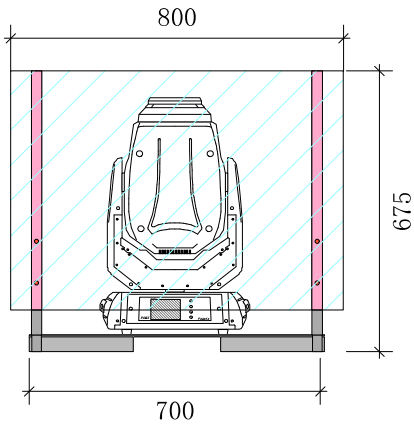

各サイズ寸法図

Low size

Mid size

High size

各サイズ推奨機種

- Xtylos
- Pointe
- Slender230
- Quantum Wash

- Mythos2
- Hepikos
- Sharp Plus
- Mega Pointe
- Quantum Profile
- HY B-EYE K25

- VL6000