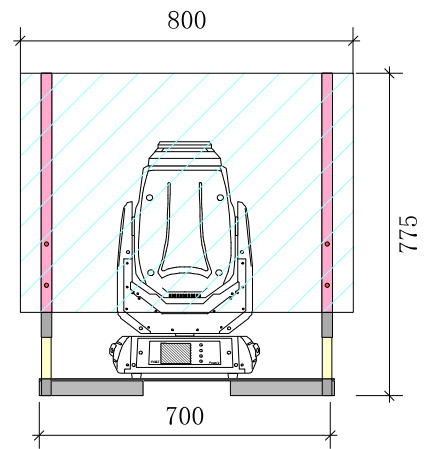

各サイズ寸法図

Low size

Mid size

High size

各サイズ推奨機種

- Xtylos
- Pointe
- Slender230
- Quantum Wash

- Mythos2
- Hepikos
- Sharp Plus
- Mega Pointe
- Quantum Profile
- HY B-EYE K25

- VL6000