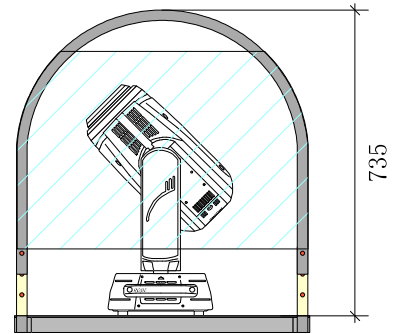

各サイズ寸法図

Low size

Mid size

High size

各サイズ推奨機種

- Xtylos
- Pointe
- Slender230
- Quantum Wash

- Mythos2
- Hepikos
- Sharp Plus
- Mega Pointe
- Quantum Profile
- HY B-EYE K25

- VL6000