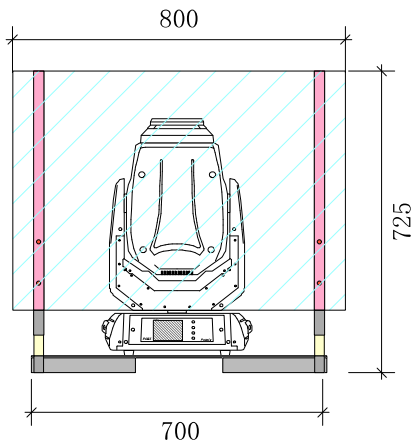

各サイズ寸法図

Low size

Mid size

High size

各サイズ推奨機種

- Xtylos
- Pointe
- Slender230
- Quantum Wash

- Mythos2
- Hepikos
- Sharp Plus
- Mega Pointe
- Quantum Profile
- HY B-EYE K25

- VL6000