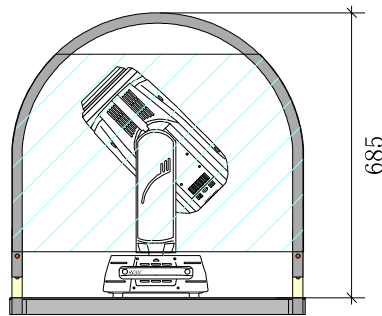

各サイズ寸法図

Low size

Mid size

High size

各サイズ推奨機種

- Xtylos
- Pointe
- Slender230
- Quantum Wash

- Mythos2
- Hepikos
- Sharp Plus
- Mega Pointe
- Quantum Profile
- HY B-EYE K25

- VL6000