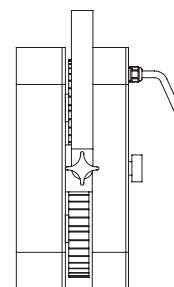

Zenith Systems Inc.

Cube200WP LED Lighting

RGBフルカラーLED照明器具

Cube200WPは舞台、スタジオ、テーマパーク、展示会など幅広い用途で使用できる様に開発されたRGBフルカラーLED照明器具です。ワンチップ型の様にひとつのレンズの中にRGBが配列されたLEDを採用しており色のつぶつぶ感がありません。防滴仕様で屋外での使用も可能です。その形状は縦横連結して使用できるようデザインされておりより用途が広がります。

連結使用例

基本仕様

カラーコントロール：RGBミックス

ビームアングル：10° ~50° 手動可変

消費電力：220W

入力電源：100-240V 50/60Hz

制御信号：DMX512

使用チャンネル：3ch (R、G、B)

4ch (R、G、B、ストロボ)

6ch (R、ストロボ、G、ストロボ、B、ストロボ)

調光カーブ：4パターン

サイズ：360 × 360 × 200 (ヨケ含まず)

重量：9.5Kg

IPレート：IP65相当

※組み合わせにより別途連結用金具、吊金具が必要になります。