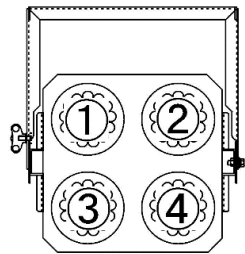

Hyper 4灯Mini / Hyper 8灯Mini DMX Protocol

6ch Mode (4灯Square/8灯 共通)

Ch 1	Dimmer	0(0%)		255(100%)
Ch 2	Red	0(0%)		255(100%)
Ch 3	Green	0(0%)		255(100%)
Ch 4	Blue	0(0%)		255(100%)
Ch 5	White	0(0%)		255(100%)
Ch 6	Strobe	0(0%)	Open	7(2%)
		8(3%)	Close	15(5%)
		16(6%)	Slow Strobe Fast 	127(49%)
		128(50%)	Open	135(52%)
		136(53%)	Slow Random Strobe Fast 	247(96%)
		248(97%)	Open	255(100%)

その他のChannel Mode

Hyper 4灯Mini Square					Hyper 8灯Mini						
12ch			24ch		24ch			48ch			
Ch 1	LED1	Red	Ch 1	LED1	Dimmer	Ch 1	LED1	Red	Ch 1	LED1	Dimmer
Ch 2		Green	Ch 2		Red	Ch 2		Green	Ch 2		Red
Ch 3		Blue	Ch 3		Green	Ch 3		Blue	Ch 3		Green
Ch 4	Red	Ch 4	Blue		Ch 4	Red	Ch 4	Blue			
Ch 5	LED2	Green	Ch 5	White	Ch 5	LED2	Green	Ch 5	LED2	White	
Ch 6		Blue	Ch 6	Strobe	Ch 6		Blue	Ch 6		Strobe	
Ch 7	LED3	Red	Ch 7	LED2	Dimmer	Ch 7	LED3	Red	Ch 7	LED2	Dimmer
Ch 8		Green	Ch 8		Red	Ch 8		Green	Ch 8		Red
Ch 9		Blue									
Ch 10	LED4	Red									
Ch 11		Green	Ch 23	LED4	White	Ch 23	LED8	Green	Ch 47	LED8	White
Ch 12		Blue	Ch 24		Strobe	Ch 24		Blue	Ch 48		Strobe