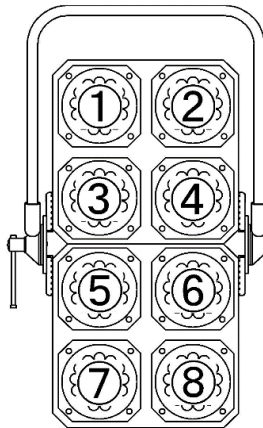

Hyper 4灯Mini / Hyper 8灯Mini DMX Protocol

6ch Mode (4灯Square/8灯 共通)

Ch 1	Dimmer	0(0%)		255(100%)
Ch 2	Red	0(0%)		255(100%)
Ch 3	Green	0(0%)		255(100%)
Ch 4	Blue	0(0%)		255(100%)
Ch 5	White	0(0%)		255(100%)
Ch 6	Strobe	0(0%)	Open	7(2%)
		8(3%)	Close	15(5%)
		16(6%)	Slow Strobe Fast 	127(49%)
		128(50%)	Open	135(52%)
		136(53%)	Slow Random Strobe Fast 	247(96%)
		248(97%)	Open	255(100%)

その他のChannel Mode

Hyper 4灯Mini Square					Hyper 8灯Mini						
12ch			24ch		24ch			48ch			
Ch 1	LED1	Red	Ch 1	LED1	Dimmer	Ch 1	LED1	Red	Ch 1	LED1	Dimmer
Ch 2		Green	Ch 2		Red	Ch 2		Green	Ch 2		Red
Ch 3		Blue	Ch 3		Green	Ch 3		Blue	Ch 3		Green
Ch 4	Red	Ch 4	Blue		Ch 4	Red	Ch 4	Blue			
Ch 5	LED2	Green	Ch 5	White	Ch 5	LED2	Green	Ch 5	LED2	White	
Ch 6		Blue	Ch 6	Strobe	Ch 6		Blue	Ch 6		Strobe	
Ch 7	LED3	Red	Ch 7	LED2	Dimmer	Ch 7	LED3	Red	Ch 7	LED2	Dimmer
Ch 8		Green	Ch 8		Red	Ch 8		Green	Ch 8		Red
Ch 9		Blue									
Ch 10	LED4	Red									
Ch 11		Green	Ch 23	LED4	White	Ch 23	LED8	Green	Ch 47	LED8	White
Ch 12		Blue	Ch 24		Strobe	Ch 24		Blue	Ch 48		Strobe